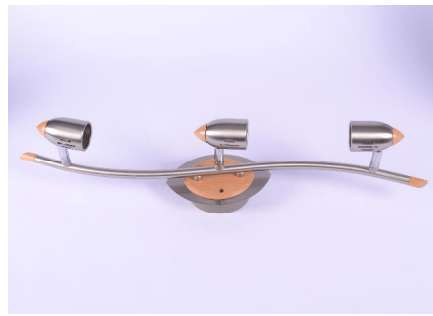

IMPORTATEUR DISTRIBUTEUR

ECLAIRAGES

EDITION : OCTOBRE 2012

Données à titre indicatifs sous réserve d'erreur d'impression ou de modification des caractéristiques produit.

Bureaux – Livraisons – Adresse Postale : 18 Rue des Fontenelles ZI du Petit Parc 78920 Ecqueville France

Tel : 33 (0)1 30 99 30 99 – Fax : 33 (0)1 34 75 90 01

E-mail : commercial@lf-import.fr – Web : www.lf-import.fr

SAS au capital de 500 000 € - RCS Versailles 321 439 440 – SIRET 321 439 440 00059 – APE 514 S – TVA FR 103 214 394 40